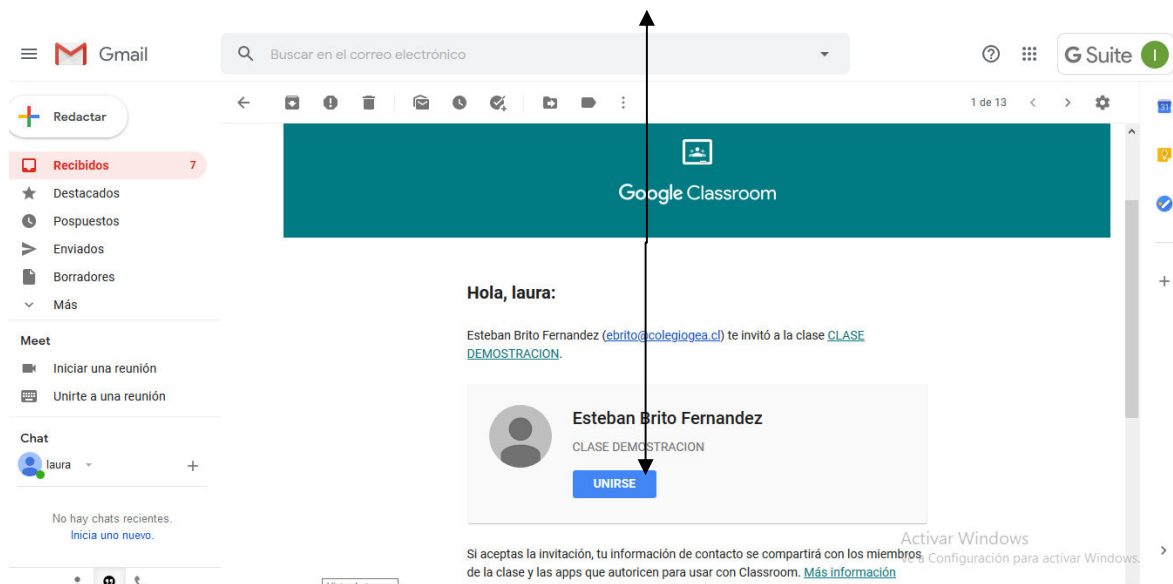

Para esto es importante destacar que las clases se harán a través "Classroom", la cual está dentro de la plataforma de G-SUITE. Los pasos para entrar y tal como ya lo hemos efectuado estos días, es a través del correo electrónico que se creó para cada alumno, ahí le llegará la invitación por parte del profesor por medio de un link de ingreso directo a la clase.

Ingresar al Email del profesor

La invitación a la clase llega como email a su correo electrónico, donde encontrara el link de manera directa.

Al abrir el email, presionar donde indica “UNIRSE”

Para recordar que frente a cualquier problema con el email institucional o no manejo adecuado de la plataforma, pueden escribir un email a los encargados de la administración de esta.